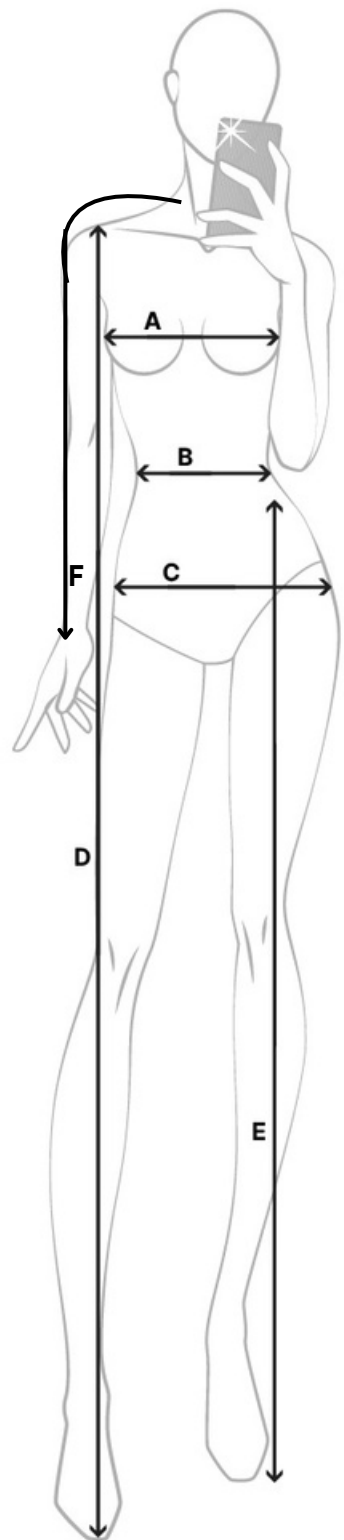

Velikostná tabuľka

VELKOST'	A OBVOD HRUDE	D DĚŽKA	F RUKÁV
XS	96cm	58,5cm	67cm
S	104cm	61cm	70cm
M	112cm	63,5cm	73cm
L	120cm	66cm	76cm
XL	128cm	68,5cm	79cm
XXL	136cm	71cm	82cm